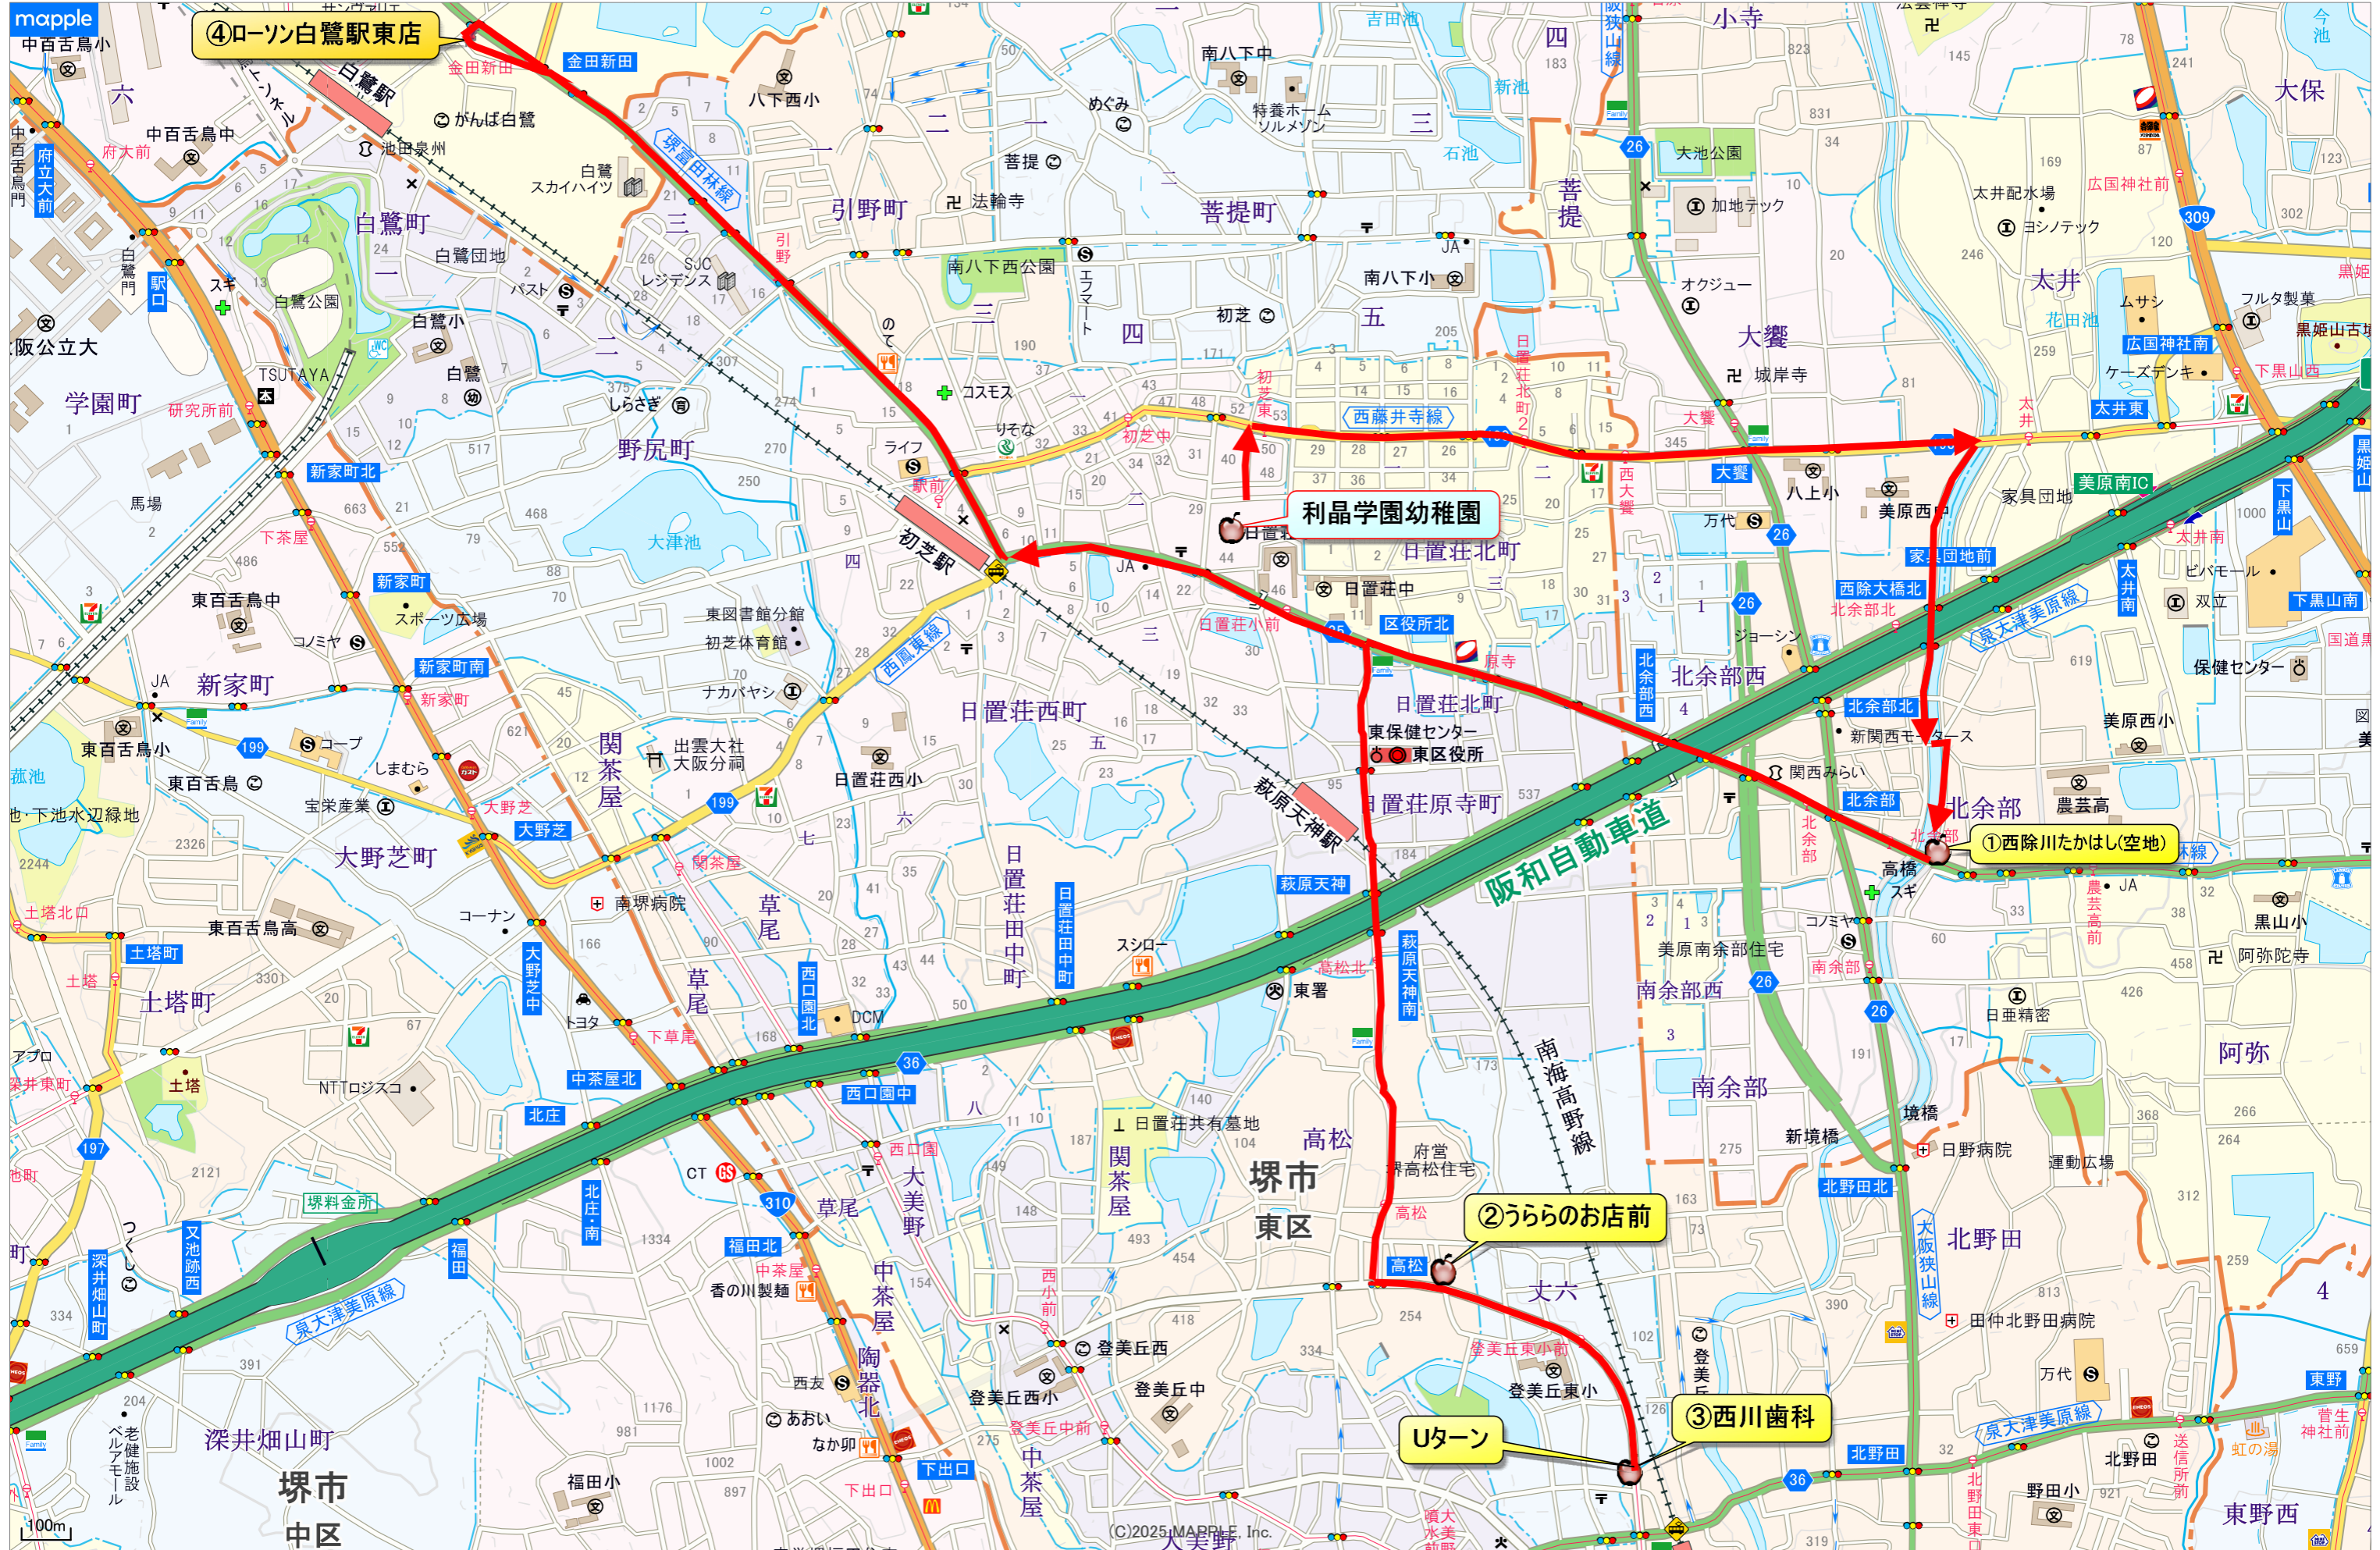

利晶学園幼稚園 課外 木【2026年度】

1 : 12,000 相当

地図上の1センチは約120メートル  
印刷中心は 東経 135度31分55秒 北緯 34度32分15秒